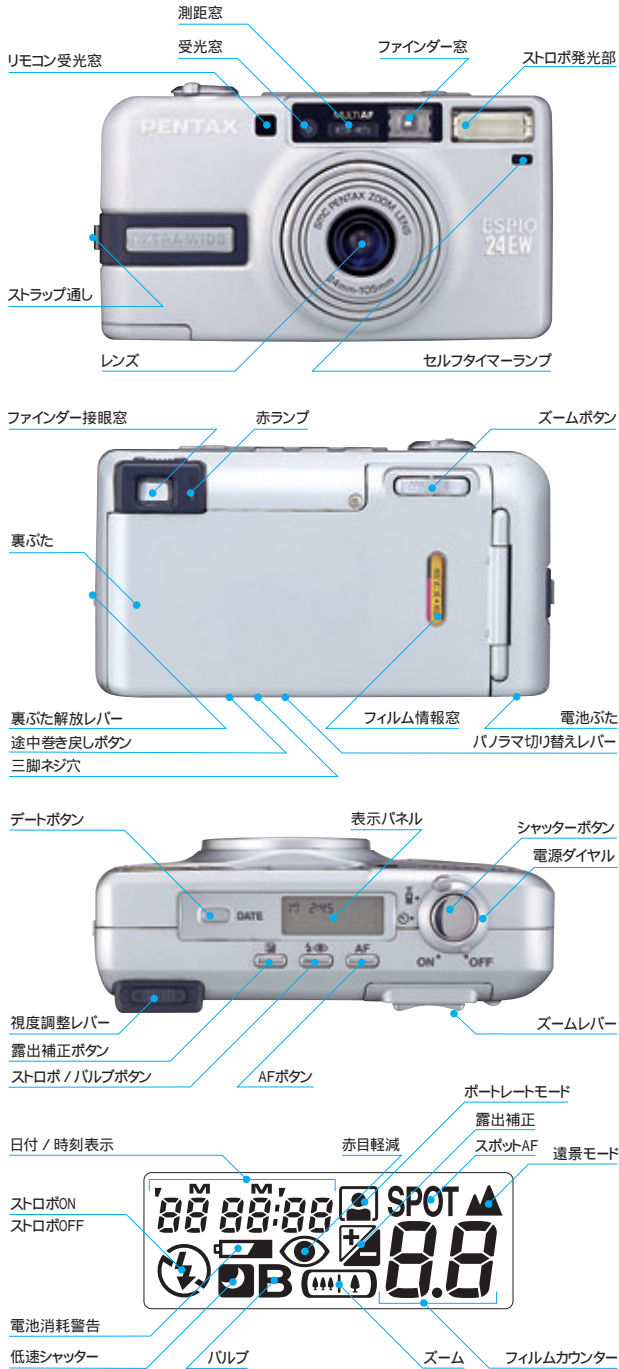

*手ブレ防止のため、三脚のご使用をおすすめします。

ESPIO24EW

希望小売価格(税別)56,000円(リモコン・ケース・ストラップ付)

*本製品の仕様は予告なく変更される場合があります。詳しくは弊社ホームページをご覧ください。

ESP1024EW

希望小売価格(税別)56,000円
(リモコン・ケース・ストラップ付)

ペンタックス エスピオ24EW 性能諸元

型式	ズームレンズ内蔵フルオート35mmレンズシャッターカメラ パノラマ途中切り替え式(デート付)
画面サイズ	24mm×36mm、13mm×36mm(パノラマ時)
使用フィルム	35mmDXフィルム(135パトローネ入り)専用、感度範囲ISO25～3200(1EVステップ)
レンズ	SMCペンタックス24mmF4.9～105mmF12.5電動ズームレンズ、5群7枚構成、画角84°～23.5°、ズームマクロ機構付、電動スイッチに連動して開閉するレンズカバー付
シャッター	プログラムAE電子式シャッター 約1/400秒～約2秒・バルブ1/2秒～1分、バルブタイマー1秒～5分
巻き上げ・巻き戻し	オートローディング自動巻き上げ式、1コマ撮影、フィルム終了時自動巻き戻し、巻き戻し終了時自動停止、途中巻き戻し可能
ファインダー	実像式ズームファインダー、視度調整付(約-3～+1m ⁻¹)、オートフォーカスフレーム、視野枠、近距離視野補正枠、パノラマ視野枠、LED表示、緑アイコンランプ表示(撮影可能、近距離警告、測距不能)、赤ランプ表示(ストロボ発光・充電中)
焦点調節	パッシブオートフォーカス式(最大7点)スポットAF切り替え可能、フォーカスロック付、撮影距離(24mm時)0.3m～(105mm時)0.5m～(最大約0.27倍、A6サイズ相当)遠景撮影モード付、ポートレート撮影モード付
露出制御	プログラム自動露出、測光連動範囲[オート・日中シンクロ時]24mm時EV10～17 105mm時EV13.5～19(ISO400の場合) [低速撮影時]24mm時EV6～17 105mm時EV6～19(ISO400の場合)、マニュアル露出補正可能(0.5EVごとに±3EV)
セルフタイマー	電子式、作動時間10秒、作動後の途中解除可能
ストロボ	ズームオートストロボ内蔵、撮影範囲[24mm時]0.3m～6.8m[105mm時]0.5m～3.0m(ISO400の場合)低輝度・逆光時自動発光、日中・低速・バルブシンクロ、強制発光、発光停止可能、赤目軽減機能付
外部表示	表示パネルにLCD表示(自動照明付)
リモコン	赤外線リモートコントロール、作動距離=カメラ前面3m以内、レリーズ3秒後撮影
デート機構	クォーツ制御・液晶表示デジタル時計、パノラマ対応、オートカレンダー[西暦2100年まで日付自動調整]、データの種類 年月日 日時分 写し込みなし 月日年 日月年、電源はカメラボディと共用
電源	3Vリチウム電池(CR2)1本、LCDによる電池消費警告表示付
撮影可能本数	24枚撮りフィルム使用時 約8本(ストロボ使用50%)
大きさ・質量(重さ)	113(幅)×62(高)×41(厚)mm(小突起部を除く)、195g(電池別)